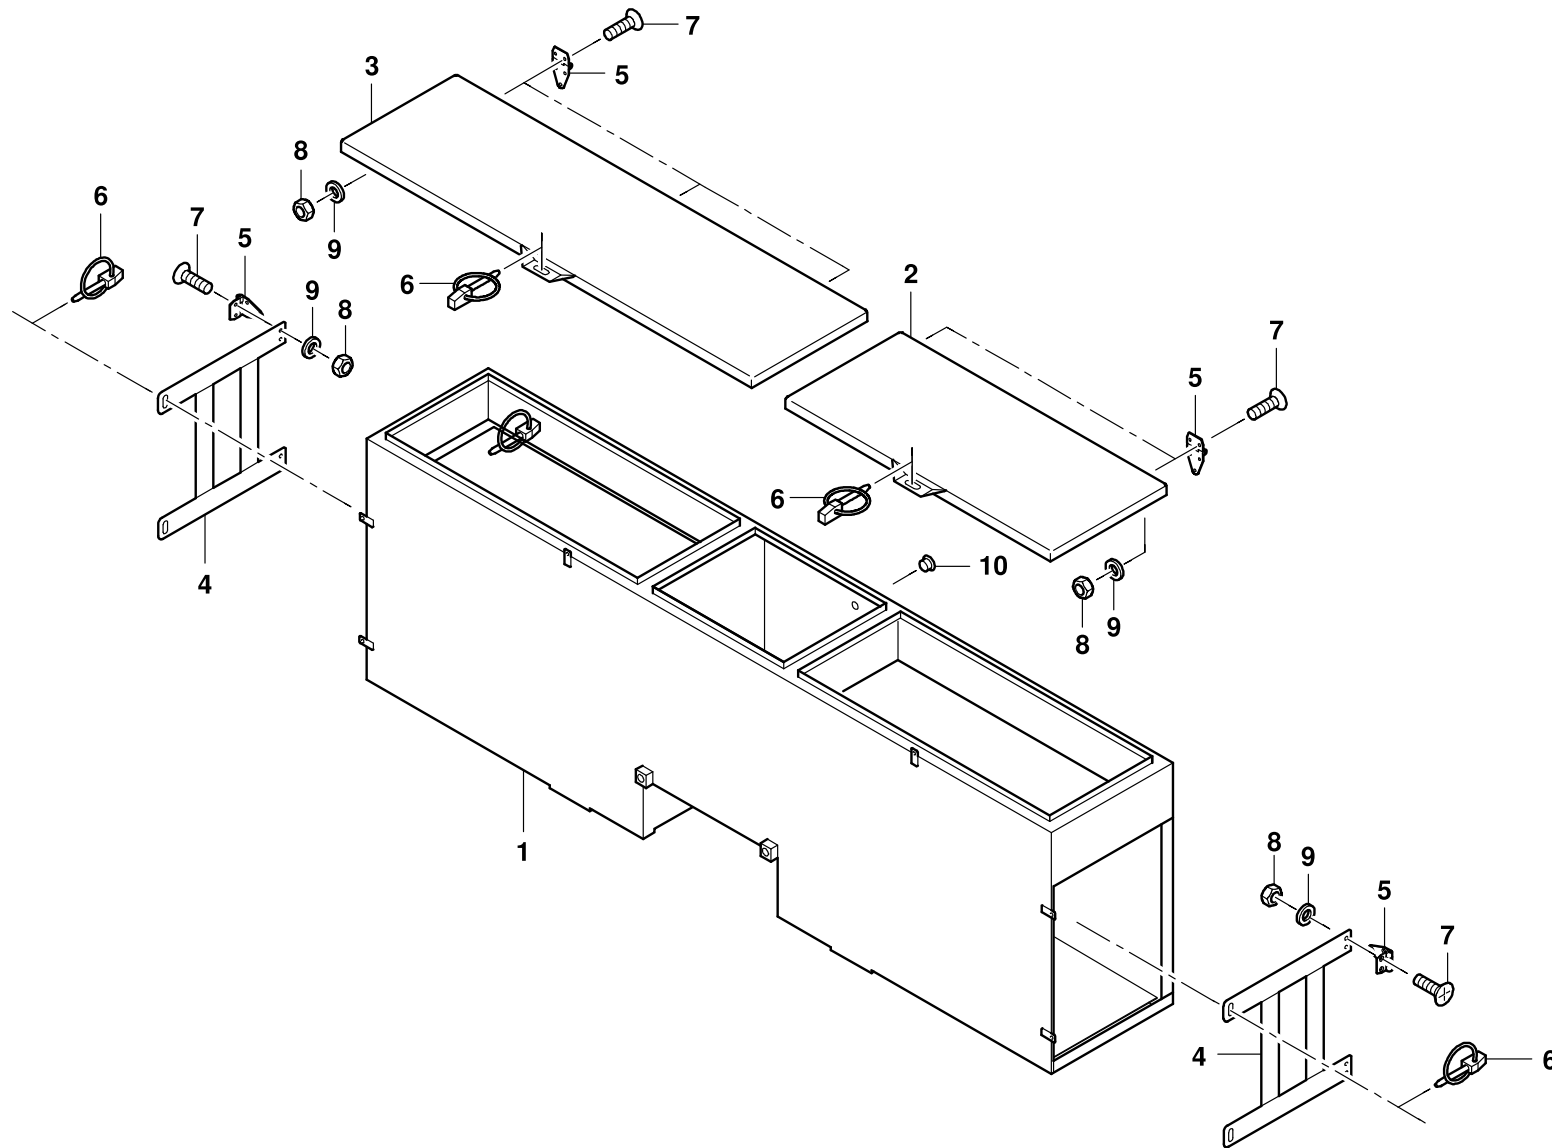

GROVE

STAUKISTE 2,5M FUER KUPPLUNG
 STORAGE BOX 2,5M FOR TRAILER COUPLING

BILDTADEL
 PICTORIAL DISPLAY

GMK 3050
 BE 750
 G 034

02.12

3151795-ETL B

1/1

3151795-B-BL01-0212-0000